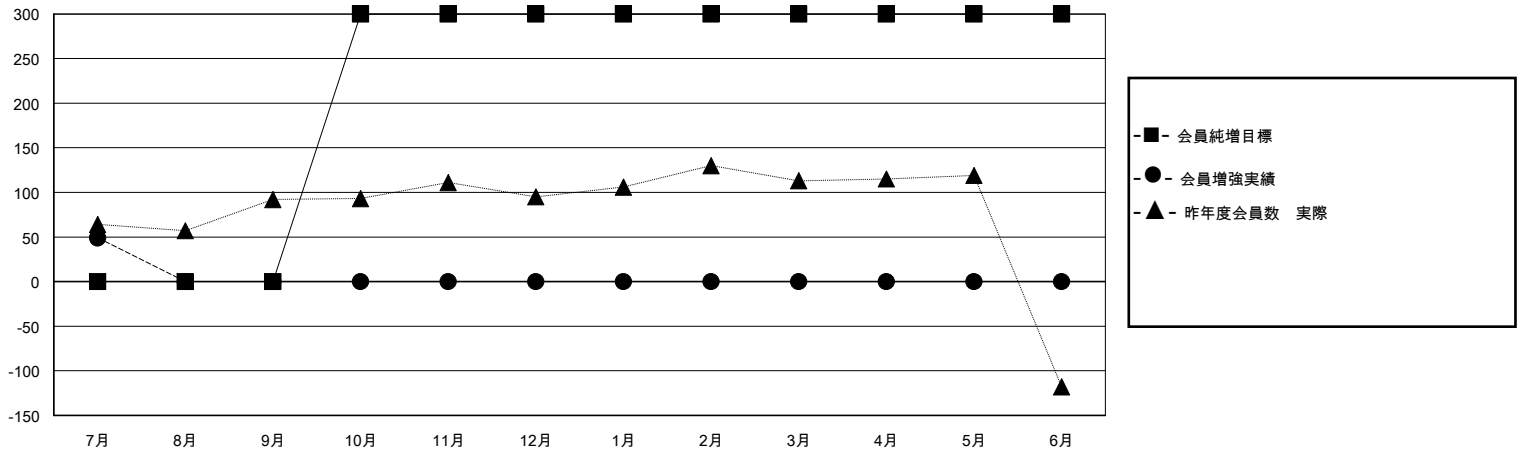

MONTHLY MEMBERSHIP PROGRESS REPORT

District 335 C

Results as of: 7/31/2024

GMT:

地域 JAPAN

GMT会則地域

クラブ				名			
結果: 2024-2025				結果: 2024-2025			
四半期	新クラブ目標	新クラブ	解散クラブ	四半期	会員純増目標	会員増強実績	退会者(転籍を含む)実際
7月/8月/9月	0	0	0	7月/8月/9月	0	90	29
10月/11月/12月	1	0	0	10月/11月/12月	300	0	0
1月/2月/3月	0	0	0	1月/2月/3月	0	0	0
4月/5月/6月	0	0	0	4月/5月/6月	0	0	0

新クラブ目標及び実績累計

会員目標及び実績累計

解散クラブ: 0	35 CLUBS OF 99 一名以上の新会員を登録	男女別
		男性 2,914 (83.66%)
		女性 567 (16.28%)
退会者	会員累計データを見るには、ここをクリック	世帯主/家族会員合計 465
物故会員 1		国際会費半額の家族会員 243
クラブ解散 0		
その他 26		
合計 27		