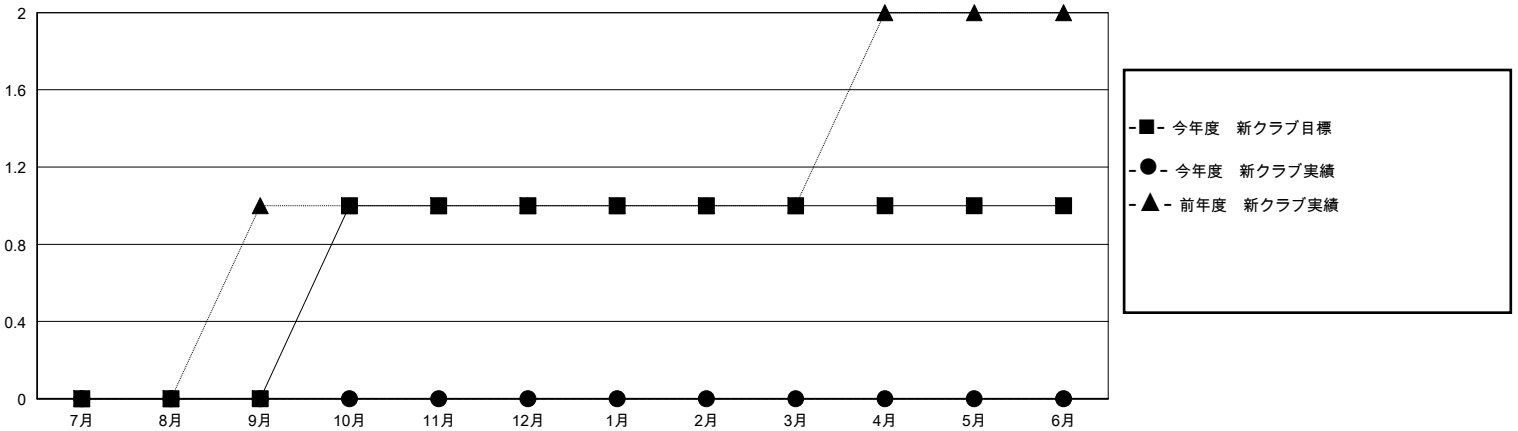

MONTHLY MEMBERSHIP PROGRESS REPORT

District 335 C

Results as of: 7/31/2024

GMT:

地域 JAPAN

GMT会則地域

クラブ				名			
結果: 2024-2025				結果: 2024-2025			
四半期	新クラブ目標	新クラブ	解散クラブ	四半期	会員純増目標	会員増強実績	退会者(転籍を含む)実際
7月/8月/9月	0	0	0	7月/8月/9月	0	90	29
10月/11月/12月	1	0	0	10月/11月/12月	300	0	0
1月/2月/3月	0	0	0	1月/2月/3月	0	0	0
4月/5月/6月	0	0	0	4月/5月/6月	0	0	0

新クラブ目標及び実績累計

会員目標及び実績累計

解散クラブ: 0	35 CLUBS OF 99 一名以上の新会員を登録	男女別
		男性 2,914 (83.66%)
		女性 567 (16.28%)
退会者	会員累計データを見るには、ここをクリック	世帯主/家族会員合計 465
物故会員 1		国際会費半額の家族会員 243
クラブ解散 0		
その他 26		
合計 27		